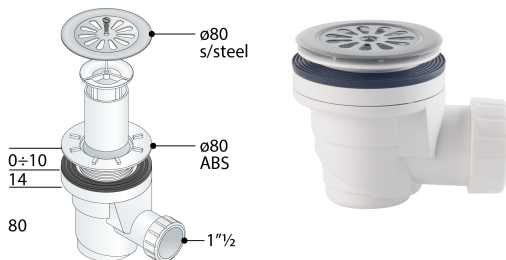

it en de fr es

Home / Pilette e pozzetti per piatto doccia / Pozzetti per piatti doccia con foro $\varnothing 60$ / 245.016.6

245.016.6

Atria

Pozzetto sfiorato in ABS per piatti doccia con foro $\varnothing 60$

1. griglia ø80 inox
2. piletta ø80 in ABS
3. uscita 1"½
4. ingombro sotto piatto doccia 80

Chiusura idraulica (mm)

50

Portata d'acqua (l/min)

29

Misure

ø80×1"½

Certificazioni

Categoria

Pilette e pozzetti per piatto doccia, Pozzetti per piatti doccia con foro ø60 