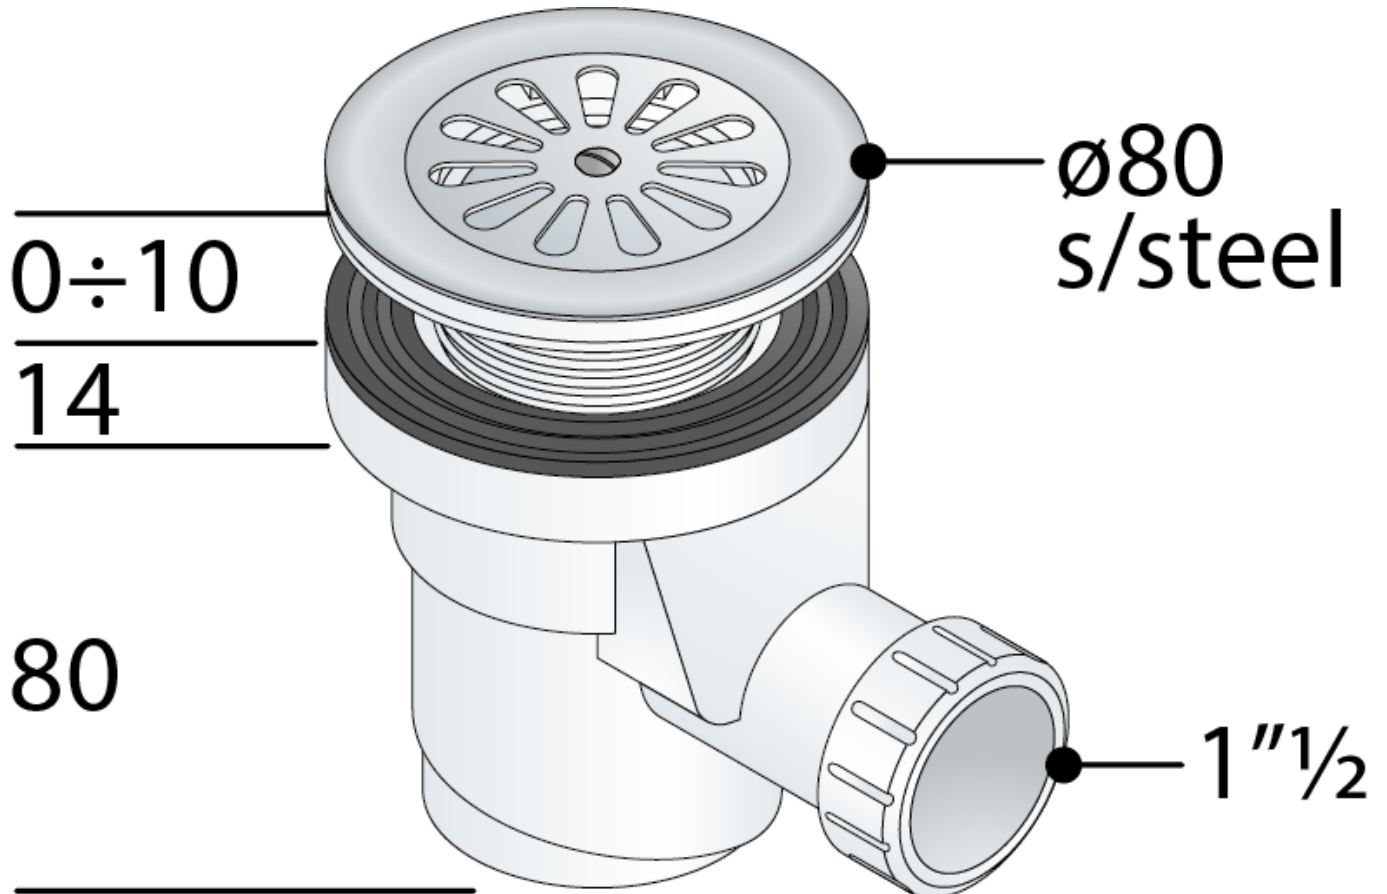

it en de fr es

Home / Pilette e pozzetti per piatto doccia / Pozzetti per piatti doccia con foro $\varnothing 60$ / 245.016.6

245.016.6

Atria

Pozzetto sfiorato in ABS per piatti doccia con foro $\varnothing 60$

1. griglia ø80 inox
2. piletta ø80 in ABS
3. uscita 1"½
4. ingombro sotto piatto doccia 80

Chiusura idraulica (mm)

50

Portata d'acqua (l/min)

29

Misure

ø80×1"½

Certificazioni

Categoria

Pilette e pozzetti per piatto doccia, Pozzetti per piatti doccia con foro ø60 